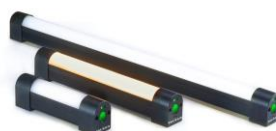

РАСПРОДАЖА Свет 15.03.2024 г.

2	Осв. прибор ARRI D12 Daylight Fresnel 1200W, EB575/1200, Intern.connect. (VEAM) L0.33730.X НОВЫЙ в коробке.	1	шт	160 000,00	75%
<b>KinoFlo</b>					
8	Осветительный прибор Imara S10 DMX, 230VAC IMR-S10-230 НОВЫЙ	1	шт	50 000,00	80%
<b>K5600, TRIOLET by Chimera</b>					
10	Осв. прибор с принадлежностями KIT JOKER-BUG 200 KJB200 + Насадка SOFTUBE 200 в кофре SOFTUB2K	1	шт	75 000,00	80%
11	Осв. прибор с принадлежностями KIT JOKER-BUG 400 KJB400	1	шт	105 000,00	80%
12	Аккумуляторный балласт для JOKER-BUG 200/400w 30V-DC BAL200400DC	1	шт	15 000,00	80%
13	Осв. прибор TRIOLET MOGUL SOCKET EURO OP 9930E-OP <b>В ПОДАРОК - Лампа 2000 Вт</b>	1	шт	15 000,00	60%
14	Осв. прибор TRIOLET 2-PIN EURO OP 9950E-OP <b>В ПОДАРОК - Лампа 2000 Вт</b>	1	шт	15 000,00	60%
<b>Quasar, Rosco Silk, Cosmolight</b>					
15	<b>Цветная</b> светодиодная лампа <b>120см</b> QUASAR Q-LED - R - 4" Rainbow Linear LED Lamps with RGBX Q50WRGBX	1	шт	25 000,00	70%
16	Светодиодный светильник 60см, со встроенным аккумулятором QUASAR Q-LED Lithium Ion Battery LED Lamp 24" - Q20	5	шт	24 000,00	60%
17	Светодиодный светильник 30см, со встроенным аккумулятором QUASAR Q-LED Lithium Ion Battery LED Lamp 12" - Q10	11	шт	16 000,00	60%
18	Светодиодный светильник 15см, со встроенным аккумулятором QUASAR Q-LED Lithium Ion Battery LED Lamp 7" - Q5	2	шт	8 000,00	60%

19	Осв. прибор Silk 210 <b>Площадка V-mount в подарок.</b>	2 шт	50 000,00	75%
20	Линзовый светодиодный осв.прибор STUDIO LED X4 120W DAYLIGHT, 5600K, DMX	1 шт	25 000,00	85%

**Оборудование БУ**

21	Осв. прибор Arrisoft 2000 L1.85020.В БУ В комплекте с металлическими сотами	2 шт	5 000,00	
----	--------------------------------------------------------------------------------	------	----------	--