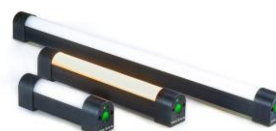

РАСПРОДАЖА СВЕТ 10.04.2025 г.

2	Осв. прибор ARRI D12 Daylight Fresnel 1200W, EB575/1200, Intern.connect. (VEAM) L0.33730.X НОВЫЙ в коробке.	1	шт	150 000,00	75%
KinoFlo					
8	Осветительный прибор Imara S10 DMX, 230VAC IMR-S10-230 НОВЫЙ	1	шт	50 000,00	80%
K5600, TRIOLET by Chimera					
10	Осв. прибор с принадлежностями KIT JOKER-BUG 200 KJB200 + Насадка SOFTUBE 200 в кофре SOFTUB2K	1	шт	50 000,00	80%
11	Осв. прибор с принадлежностями KIT JOKER-BUG 400 KJB400	1	шт	75 000,00	80%
12	Аккумуляторный балласт для JOKER-BUG 200/400w 30V-DC BAL200400DC	1	шт	10 000,00	80%
13	Осв. прибор TRIOLET MOGUL SOCKET EURO OP 9930E-OP В ПОДАРОК - Лампа 2000 Вт	1	шт	10 000,00	70%
14	Осв. прибор TRIOLET 2-PIN EURO OP 9950E-OP В ПОДАРОК - Лампа 2000 Вт	1	шт	10 000,00	70%
Quasar, Rosco Silk, Cosmolight					
15	Цветная светодиодная лампа 120см QUASAR Q-LED - R - 4" Rainbow Linear LED Lamps with RGBX Q50WRGBX	1	шт	20 000,00	70%
16	Светодиодный светильник 60см, со встроенным аккумулятором QUASAR Q-LED Lithium Ion Battery LED Lamp 24" - Q20	4	шт	12 000,00	65%
17	Светодиодный светильник 30см, со встроенным аккумулятором QUASAR Q-LED Lithium Ion Battery LED Lamp 12" - Q10	10	шт	8 000,00	65%
18	Светодиодный светильник 15см, со встроенным аккумулятором QUASAR Q-LED Lithium Ion Battery LED Lamp 7" - Q5	1	шт	4 000,00	65%

19	Осв. прибор Silk 210 Площадка V-mount в подарок.	2 шт	40 000,00	75%
20	Линзовый светодиодный осв.прибор STUDIO LED X4 120W DAYLIGHT, 5600K, DMX	1 шт	20 000,00	85%

Оборудование БУ

21	Осв. прибор Arrisoft 2000 L1.85020.В БУ В комплекте с металлическими софтами	2 шт	4 000,00	
----	---	------	----------	--