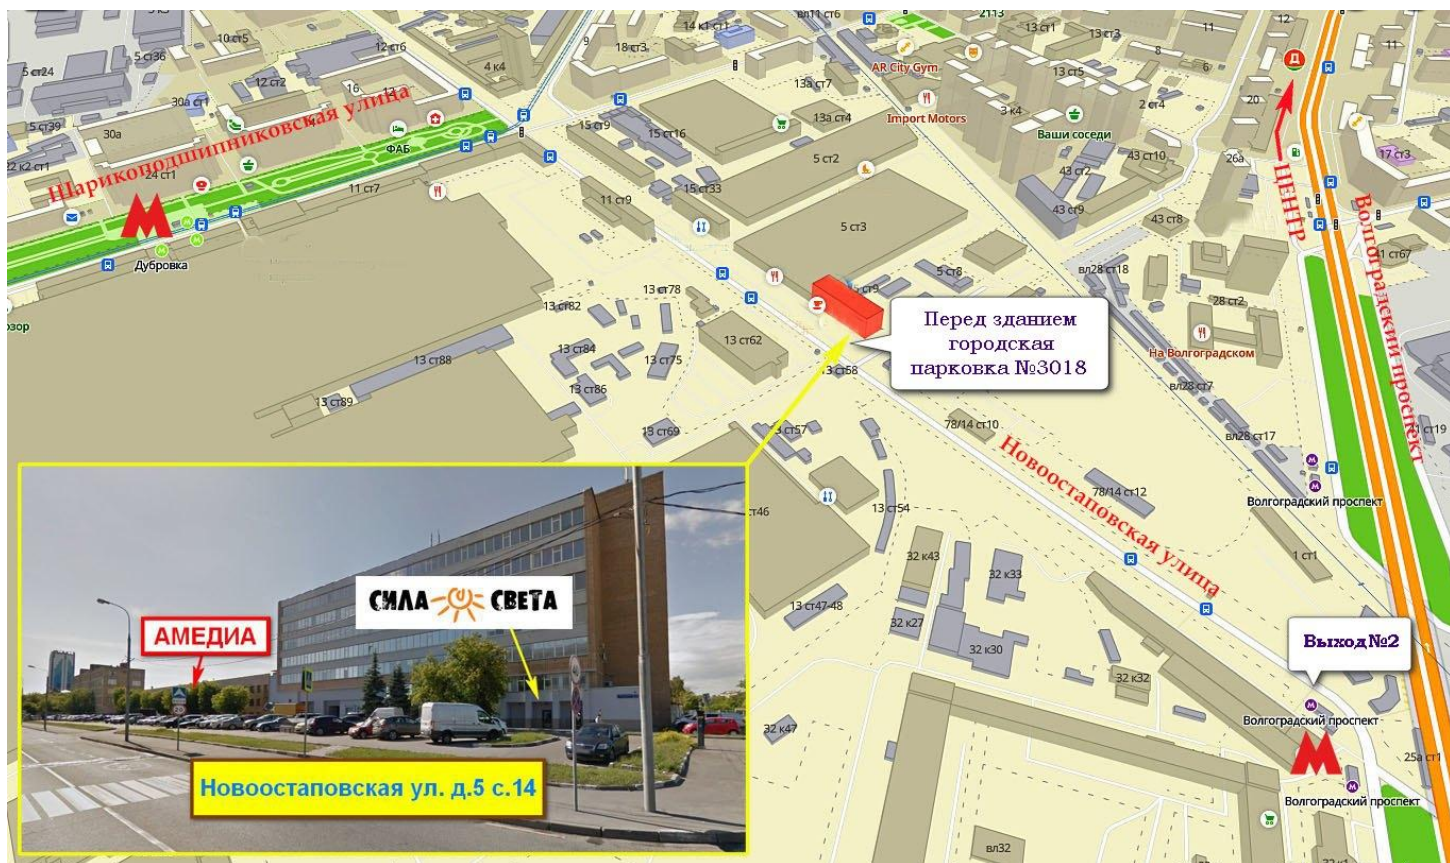

СХЕМА ПРОЕЗДА

«Сила Света» ул. Новоостاپовская, д.5, стр.14

правый подъезд, первый этаж, дверь слева от охраны.

Для приехавших на машине перед зданием городская парковка №3018 (40 руб/ч).

Пешком можно добраться

от метро **Волгоградский проспект** выход №2 – 5 минут

либо

от метро **Дубровка** выход №1 – 7 минут