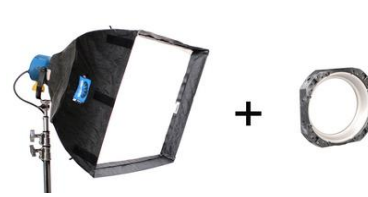

Chimera комплекты (кольцо+софт-бокс)

38	КОМПЛЕКТ для Arri 650+, Arri Compact 200 HMI, Arri 400 RocetPar, JokerBug 400. Софт-бокс Chimera - Video Pro Plus W/ 3 Screens - MEDIUM 8135 Кольцо Chimera - Circular - 6 1/2" (165 mm) - Video Pro 9670	1	шт	25 000,00	70%
39	КОМПЛЕКТ для ArriLite 650/800/1000, Strand Polaris Bambino 1K. Софт-бокс Chimera - Video Pro Plus W/ 3 Screens - MEDIUM 8135 Кольцо Chimera - Circular - 7 1/4" (185 mm) - Video Pro 9120	2	шт	30 000,00	70%
40	КОМПЛЕКТ для Arri 300+, Arri 650+, Arri 1000, Arri Compact 125 HMI, Arri Compact 200 HMI, Arri 575 HMI. Софт-бокс Chimera - Video Pro Plus W/ 3 Screens - MEDIUM 8135 Кольцо Chimera - Adjustable - 5" - 9" (127 - 229 mm) - Video Pro 8884	2	шт	35 000,00	70%
41	КОМПЛЕКТ для Arri 650+, Arri 1000, Arri 575 HMI. Софт-бокс Chimera - Video Pro Plus Strip - LARGE 8175 Кольцо Chimera - Adjustable - 5" - 9" (127 - 229 mm) - Video Pro 9901	1	шт	45 000,00	70%
42	КОМПЛЕКТ для Arri 1K Studio, Arri 2K, Arri Compact 1200. Софт-бокс Chimera - Quartz Plus W/ 3 Screens - SMALL 8425 Кольцо Chimera - Circular - 9 5/8" (245 mm) - Quartz/Davlite 9205	4	шт	47 500,00	60%
43	КОМПЛЕКТ для Arri 2K Studio, Arri 5K, Arri Compact 2500. Софт-бокс Chimera - Quartz Plus W/ 3 Screens - MEDIUM 8435 Кольцо Chimera - Circular - 13 1/2" (345 mm) - Quartz/Davlite 9305	4	шт	57 500,00	60%