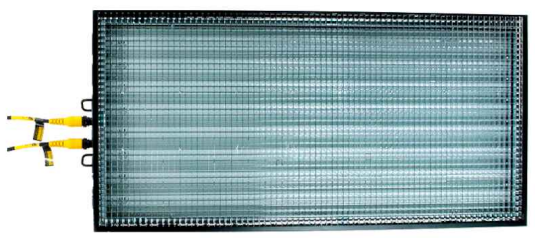

**SYS-2401**  
2ft 1Bank System, Univ

**SYS-FT41U**  
FreeStyle T41 LED DMX System, Univ  
(включает 1 x FS-48)

1 x

**SYS-4801**  
4ft 1Bank System, Univ

**SYS-FT21U**  
FreeStyle T21 LED DMX System, Univ  
(включает 1 x FS-24)

1 x

**SYS-2401**  
2ft 1Bank System, Univ

1 x

**CEL-850CU**  
Celeb 850 Center Mount, Univ

(x2) (x2)

2 x

**SYS-484**  
4ft 4Bank System, Univ

1 x

**CEL-450CU**  
Celeb 450 LED DMX Center Mount, Univ

**SYS-484**  
4ft 4Bank System, Univ

**ИЛИ**

2 x

**SYS-4802**  
4ft 2Bank System, Univ

4 x

**CEL-450QU**  
Celeb 450Q LED DMX Yoke Mount, Univ

**SYS-4801**  
4ft 1Bank System, Univ